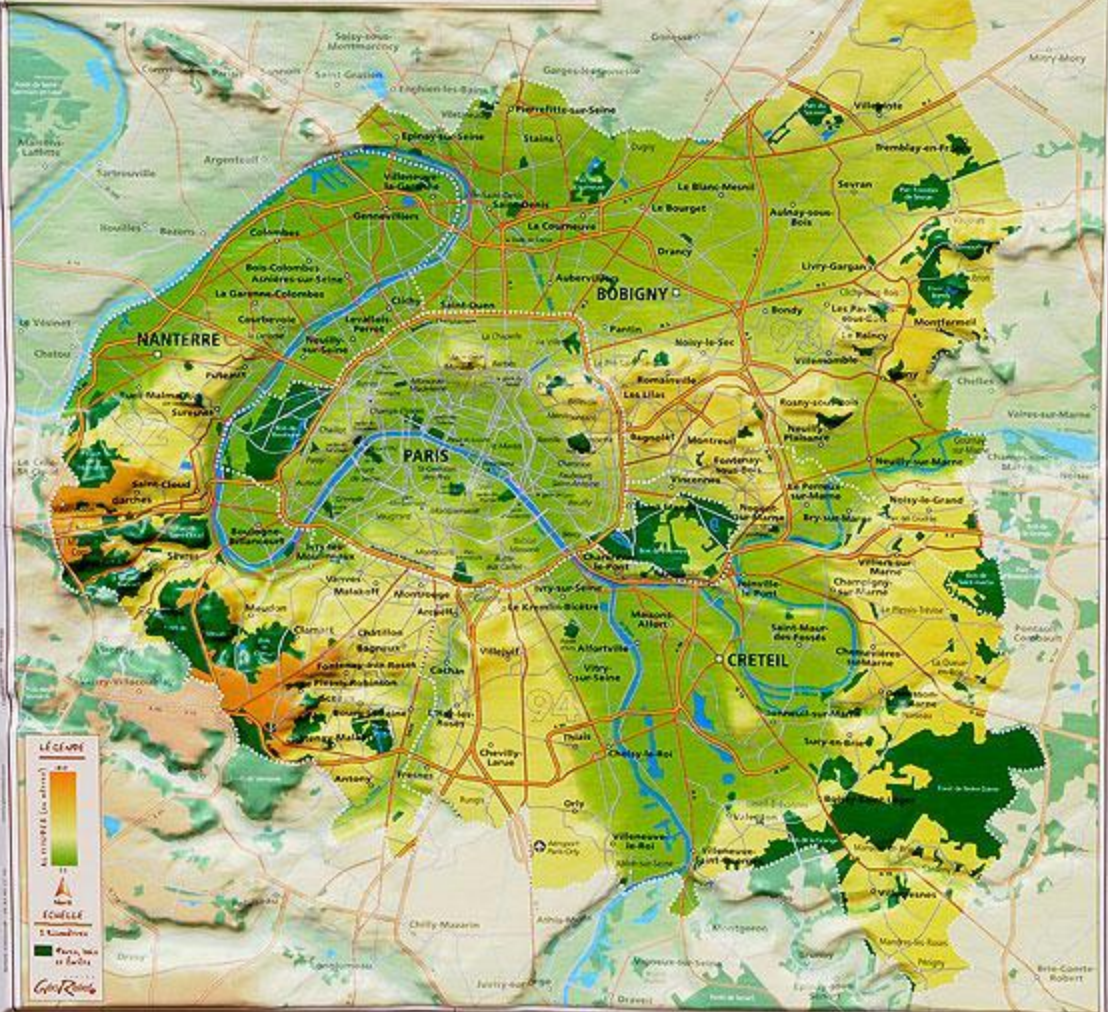

Paris et Petite Couronne

Haute de Seine - Seine Saint Denis - Val de Marne

LE GÈNE

Nord

Échelle

1:500 000

Paris, Seine et Yvelines

GeoRess