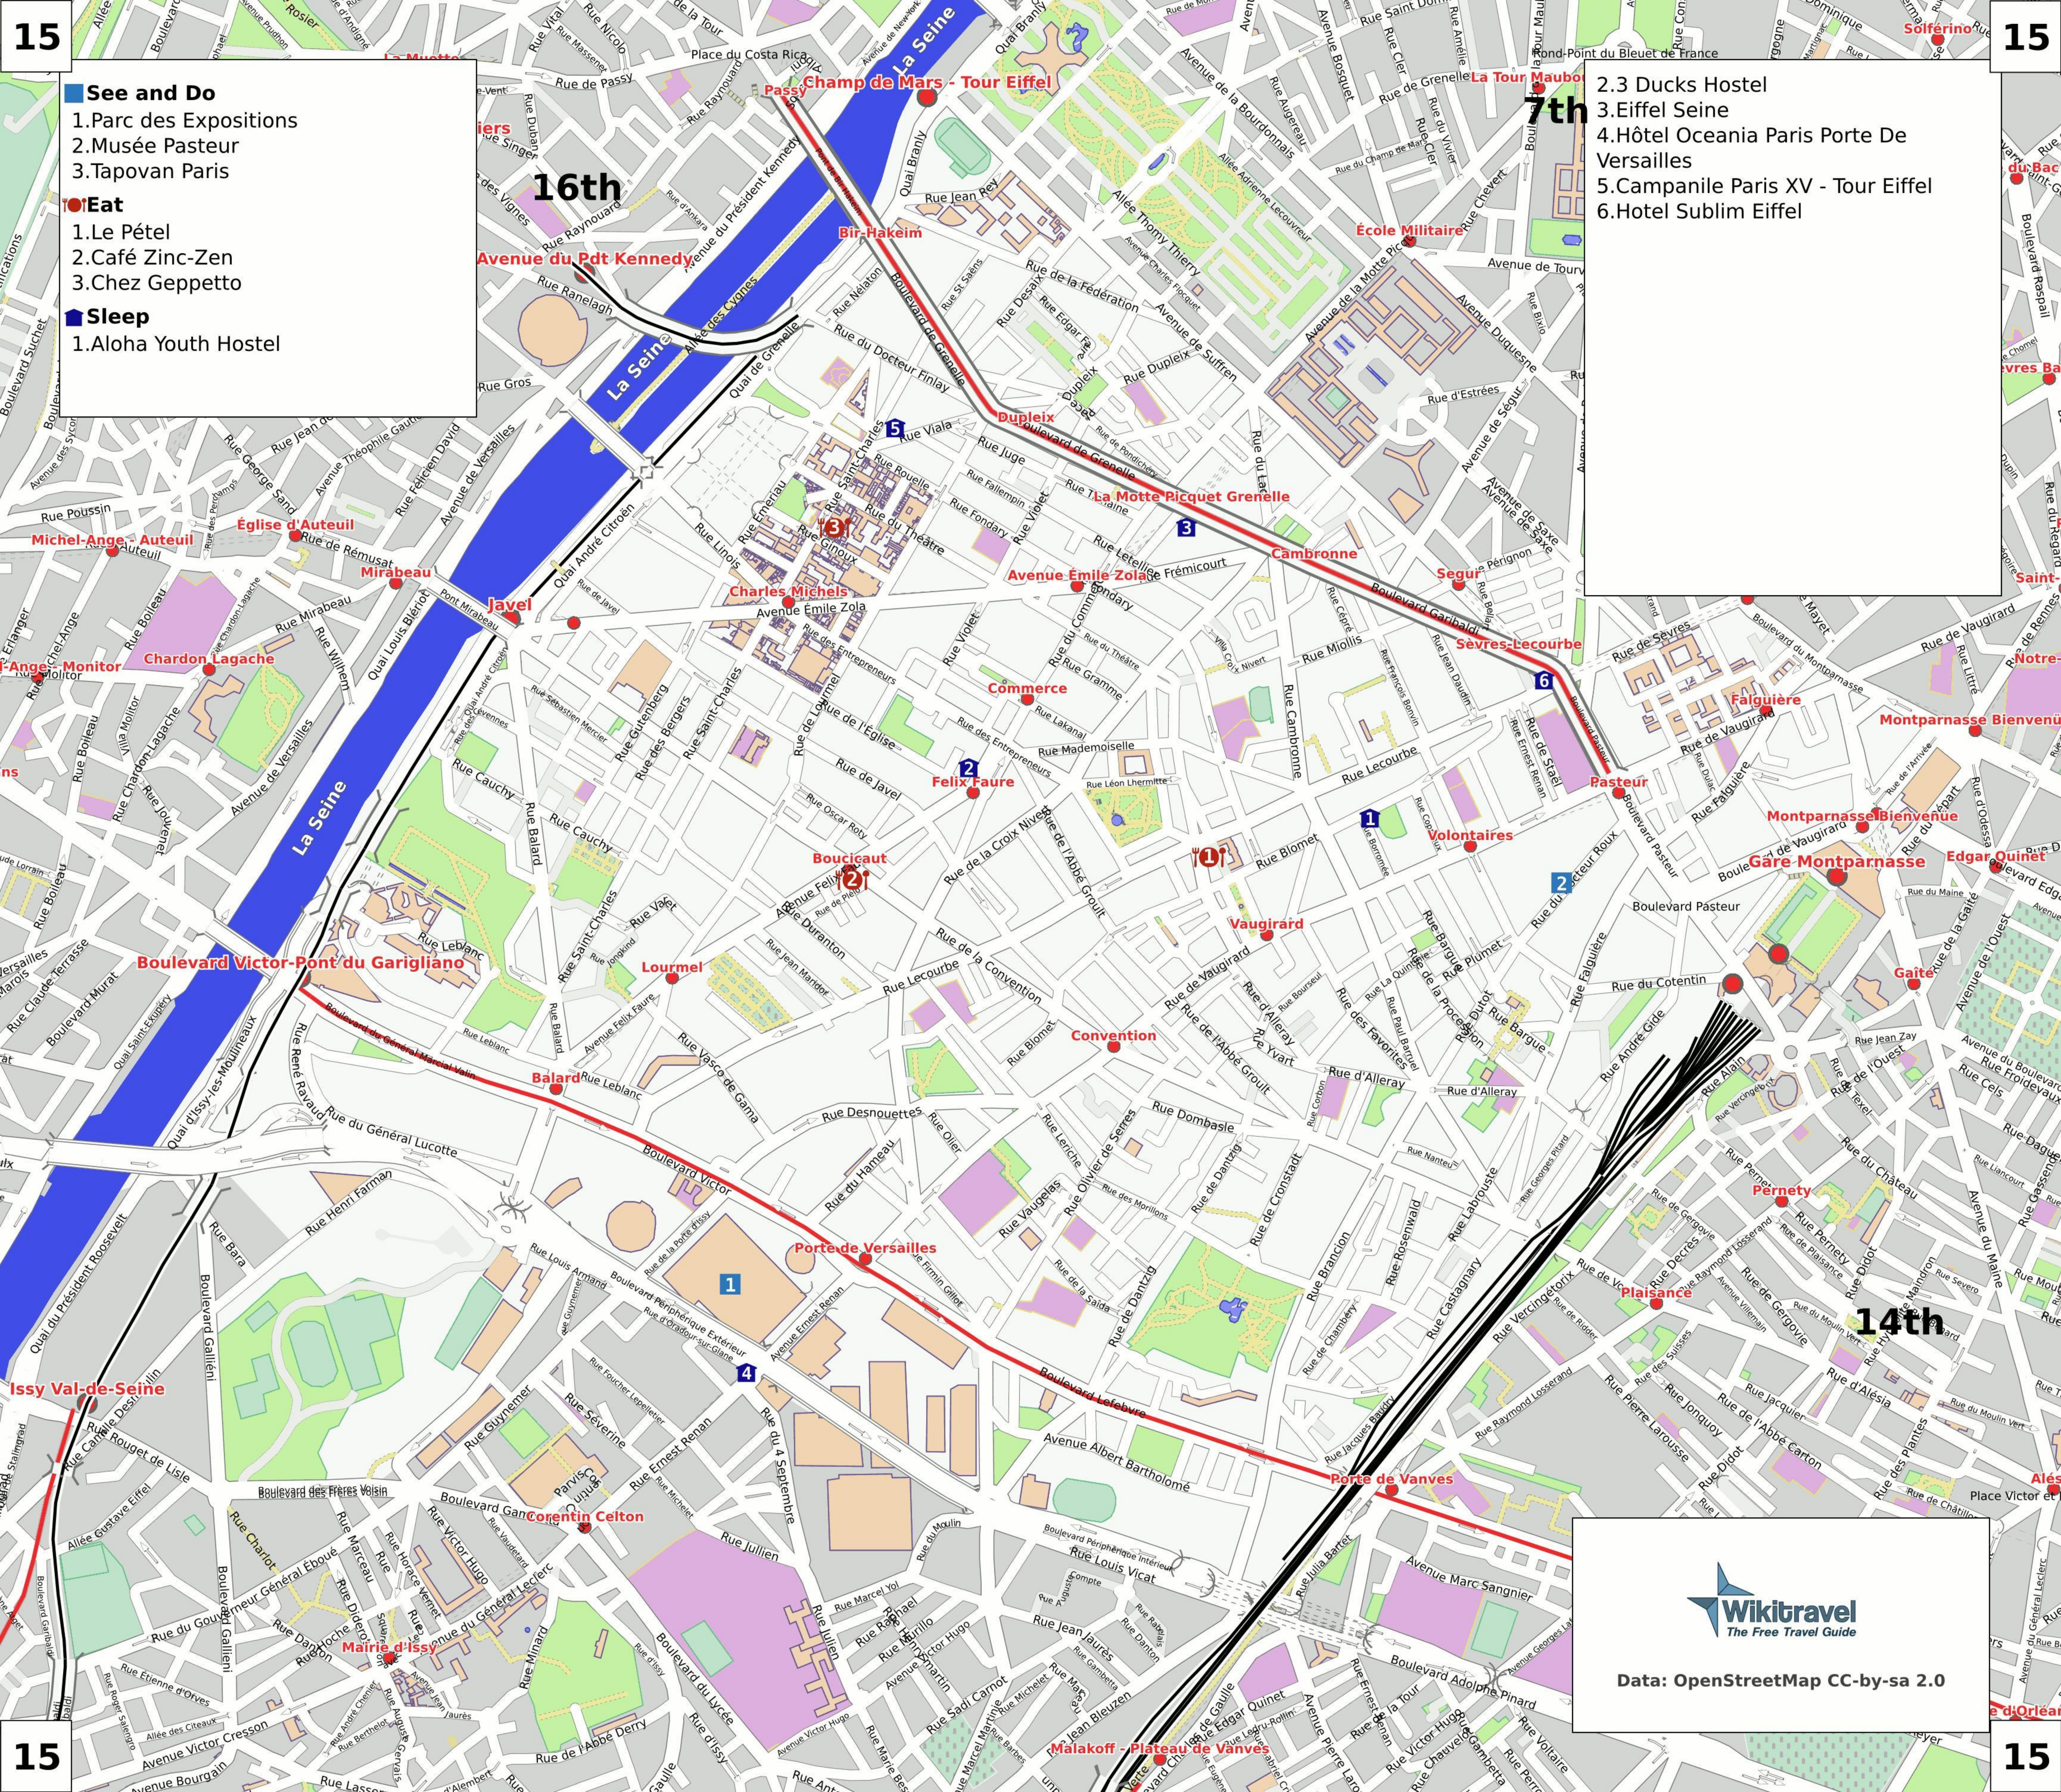

See and Do

- 1. Parc des Expositions
- 2. Musée Pasteur
- 3. Tapovan Paris

Eat

- 1. Le Pétel
- 2. Café Zinc-Zen
- 3. Chez Geppetto

Sleep

- 1. Aloha Youth Hostel

- 2.3 Ducks Hostel
- 3. Eiffel Seine
- 4. Hôtel Oceania Paris Porte De Versailles
- 5. Campanile Paris XV - Tour Eiffel
- 6. Hotel Sublim Eiffel

Data: OpenStreetMap CC-by-sa 2.0